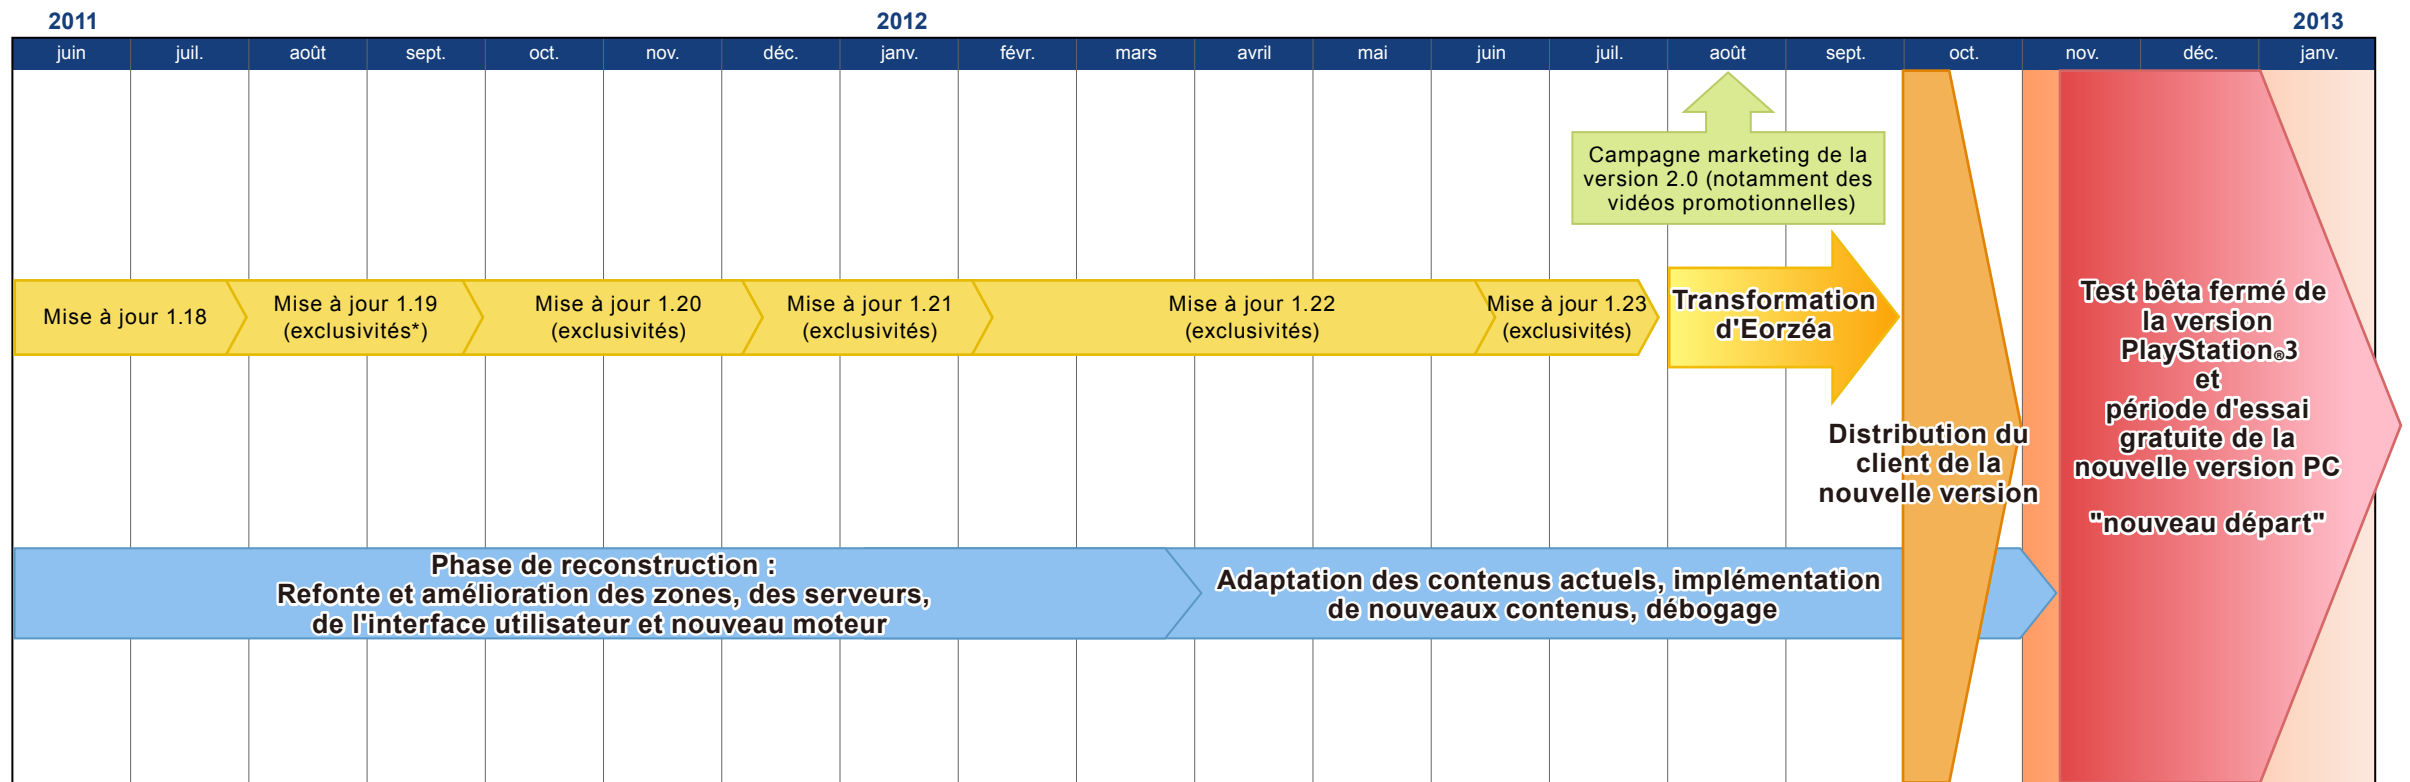

Feuille de route simplifiée du développement de la version actuelle de FINAL FANTASY XIV

Naoki Yoshida. (28.05.2012)

Cette feuille de route comporte des tâches déjà remplies ainsi que des travaux provisoires. En cas de modification, une annonce sera publiée sur The Lodestone.

* Le terme "exclusivités" fait référence aux parties de jeu disponibles uniquement durant la période de reconstruction et d'adaptation du jeu.